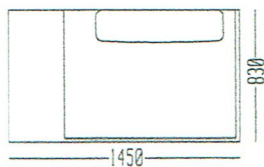

Polster 2075 x 805 x 130
Kissen 800 x 400

Element mit 2 Rückenpolster Fr. 3'500.00
Inkl. Mwst. Fr. 3'780.00

Polster 1075 x 805 x 130
Kissen 800 x 400

Element mit 1 Rückenpolster Fr. 2'400.00
Inkl. Mwst. Fr. 2'592.00

Polster 1075 x 805 x 130
Kissen 750 x 400

Element mit 2 Rückenpolster Fr. 3'350.00
Inkl. Mwst. Fr. 3'618.00

Polster 1075 x 805
Kissen 750 x 400

Eckgruppe mit 5 Rückenpolster Fr. 7'400.00
Inkl. Mwst. Fr. 7'992.00