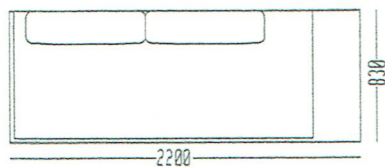

Polster 2075 x 805 x 130
Kissen 800 x 400

Element mit 2 Rückenpolster Fr. 3'500.00
Inkl. Mwst. Fr. 3'780.00

Polster 1075 x 805 x 130
Kissen 800 x 400

Element mit 1 Rückenpolster Fr. 2'400.00
Inkl. Mwst. Fr. 2'592.00

Polster 1075 x 805 x 130
Kissen 750 x 400

Element mit 2 Rückenpolster Fr. 3'350.00
Inkl. Mwst. Fr. 3'618.00

Polster 1075 x 805
Kissen 750 x 400

Eckgruppe mit 5 Rückenpolster Fr. 7'400.00
Inkl. Mwst. Fr. 7'992.00